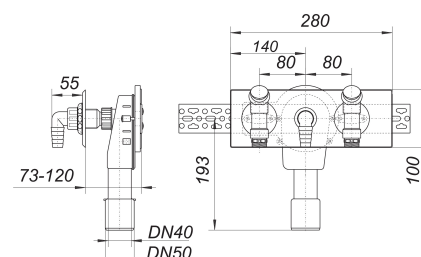

## Syfon podtynkowy do pralki/zmywarki 406.2, DN 40/DN 50

Numer artykułu: 130709

GTIN: 4001636130709

Grupa rabatowa: 1

### Opis:

Syfon podtynkowy do pralki/zmywarki 406.2, DN 40/DN 50

wersja z:

- kompaktowym korpusem o wydajnym przepływie
- płytką montażową
- szyną montażową Leifeld
- mosiężnym kolaniem instalacyjnym do montażu podtynkowego, niklowanym zewnątrz
- kombinacją armatury z zabezpieczeniem przeciwcofkowym i napowietrzaczem rurowym
- przyłączem elektrycznym z klapką osłaniającą
- kątową złączką węzową, chromowaną
- głębokością montażu 73-120 mm
- obudową ochronną na czas montażu z możliwością skrócenia

materiał:

korpus: polietylen, zgrzewalny

znak jakości:

DVGW (armatura)

do montażu poziomego, z 2 zaworami odcinającymi, np. do zasilanie wodą zimną/gorącą, płytka osłonowa ze stali nierdzewnej, 280 x 100 mm