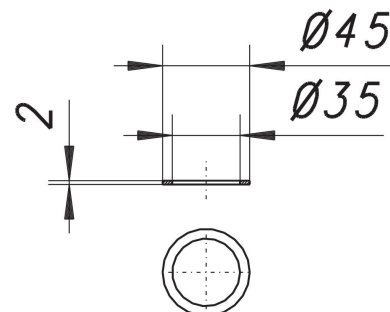

Uszczelka płaska, gumowa, 1 1/2

Numer artykułu: 090096

GTIN: 4001636090096

Grupa rabatowa: 1

Opis:

Uszczelka płaska, gumowa, 1 1/2

Uszczelka płaska, gumowa

do różnego rodzaju syfonów i elementów syfonów z nakrętką nasadową/złączem zaworu 1 1/2