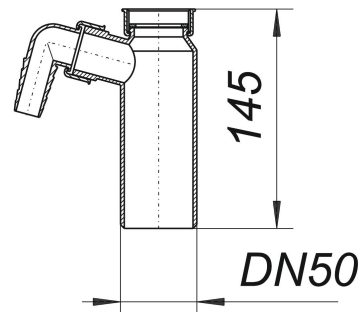

## Łącznik do syfonu 010/1, 145 mm, 1 1/4" x DN 50

Numer artykułu: 070128

GTIN: 4001636070128

Grupa rabatowa: 1

### Opis:

Łącznik do syfonu 010/1, 145 mm, 1 1/4" x DN 50

wersja z: – luźną nakrętką nasadową i płaską uszczelką (bezażbestową) – 1 przyłączem do pralki/zmywarki materiał: polipropylen o dużej udarności