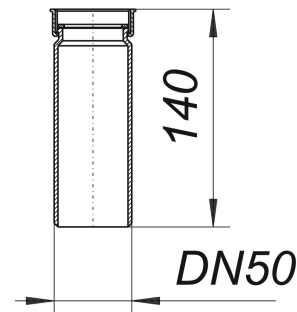

Łącznik do syfonu 010/0, 140 mm, 1 1/2" x DN 50

Numer artykułu: 060228

GTIN: 4001636060228

Grupa rabatowa: 1

Opis:

Łącznik do syfonu 010/0, 140 mm, 1 1/2" x DN 50

wersja z: – luźną nakrętką nasadową i płaską uszczelką (bezazbestową) materiał: polipropylen o dużej udarnośći