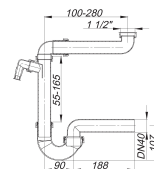

Syfon kompaktowy 121, 1 1/2" x DN 40

Numer artykułu: 040213

GTIN: 4001636040213

Grupa rabatowa: 1

Opis:

Syfon kompaktowy 121, 1 1/2" x DN 40

wg normy DIN EN 274 wersja z: – przestawnym kolankiem odpływowym z przegubem kulistym – kompaktowym łącznikiem do montażu oszczędzającego miejsce – 1 przyłączem do pralki/zmywarki materiał: polipropylen o dużej udarnośći