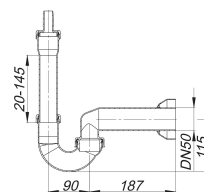

Syfon do pralki/zmywarki 111, DN 50

Numer artykułu: 030023

GTIN: 4001636030023

Grupa rabatowa: 1

Opis:

Syfon do pralki/zmywarki 111, DN 50

wg normy DIN EN 274 wersja z: – przestawnym kolanem odpływowym z przegubem kulistym – złączką węzową – rozetą ścienną – materiałami montażowymi materiał: polipropylen o dużej udarnośći