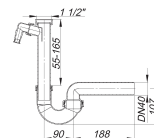

Syfon rurowy 100/1, 1 1/2" x DN 40

Numer artykułu: 020215

GTIN: 4001636020215

Grupa rabatowa: 1

Opis:

Syfon rurowy 100/1, 1 1/2" x DN 40

wg normy DIN EN 274 wersja z: – przestawnym kolankiem odpływowym z przegubem kulistym – 1 przyłączem do pralki/zmywarki materiał: polipropylen o dużej udarnośći