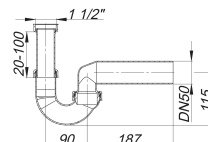

Syfon rurowy 100/0, 1 1/2" x DN 40/DN 50

Numer artykułu: 010230

GTIN: 4001636010230

Grupa rabatowa: 1

Opis:

Syfon rurowy 100/0, 1 1/2" x DN 40/DN 50

wg normy DIN EN 274 wersja z: – przestawnym kolankiem odpływowym z przegubem kulistym materiał: polipropylen o dużej udarnośći