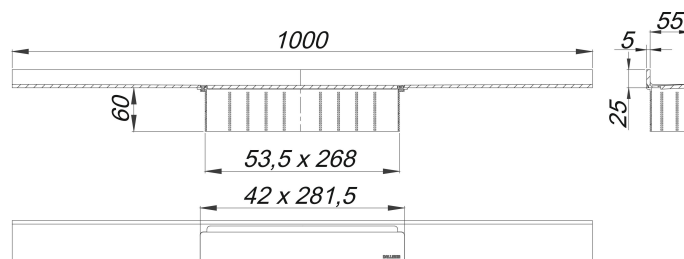

caniveau de douche CeraWall Select or rouge mat, 1000 mm

Référence de l'article: 535368

GTIN: 4001636535368

Groupe de rabais: 11

Description :

caniveau de douche CeraWall Select or rouge mat, 1000 mm

pour installation avec corps d'avaloir DallFlex, DallFlex Plan, DallFlex vertical et élément de douche DallFlex Wall, DallFlex Wall Plan. Rigole d'écoulement avec une pente précise sur plusieurs côtés, installée de façon visible au mur et conçue pour revêtements de sol de 10 à 24 mm et revêtements mural de 12 à 24 mm (colle incluse), longueur ajustable sur millimètre.

spécificités

- cache
- ruban de sécurité S 3 autocollant avec armature anti-coupures en inox et isolation acoustique
- accessoires de montage et positionnement
- coiffe de protection

matériau

acier inox 1.4301, massif 5 mm, classe de charge K 3 (300 kg), enduction PVD or rouge mat