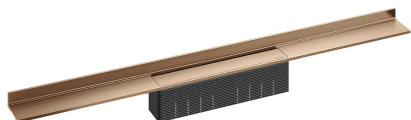

caniveau de douche CeraWall Select or rouge mat, 1000 mm

Référence de l'article: 535368

GTIN: 4001636535368

Groupe de rabais: 11

Description :

caniveau de douche CeraWall Select or rouge mat, 1000 mm

pour installation avec corps d'avaloir DallFlex, DallFlex Plan, DallFlex vertical et élément de douche DallFlex Wall, DallFlex Wall Plan. Rigole d'écoulement avec une pente précise sur plusieurs côtés, installée de façon visible au mur et conçue pour revêtements de sol de 10 à 24 mm et revêtements mural de 12 à 24 mm (colle incluse), longueur ajustable sur millimètre.

spécificités

- cache
- ruban de sécurité S 3 autocollant avec armature anti-coupures en inox et isolation acoustique
- accessoires de montage et positionnement
- coiffe de protection

matériau

acier inox 1.4301, massif 5 mm, classe de charge K 3 (300 kg), enduction PVD or rouge mat