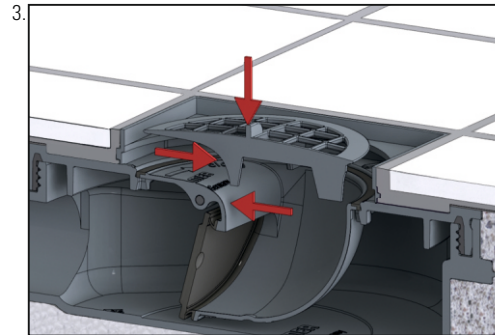

Dallmer GmbH + Co. KG
Wiebelsheidestraße 25
59757 Arnsberg
Germany

T +49 2932 9616 - 0
F +49 2932 9616 - 222
E info@dallmer.de
W dallmer.com

848000048 - 22/03

DALLMER