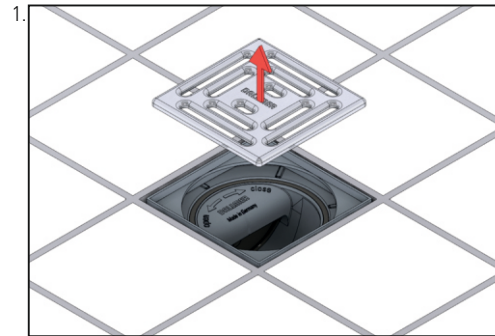

Dallmer GmbH + Co. KG
Wiebelsheidestraße 25
59757 Arnsberg
Germany

T +49 2932 9616 - 0
F +49 2932 9616 - 222
E info@dallmer.de
W dallmer.com

848000048 - 22/03

DALLMER