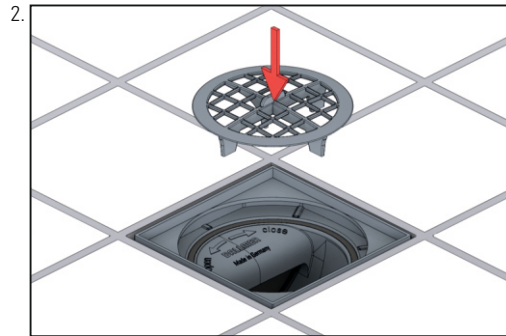

### Einbaumaße

Installation dimensions / Cotes de montage / Inbouwmaten /  
Dimensiones de montaje / Dimensões de montagem / Wymiary montażowe

## Einbau

Installation / Montage / Inbouw /  
Montaje / Montagem / Montaž

DE Passender Geruchsverschluss DalIDrain, mechanisch  
GB used trap insert DalIDrain, mechanical  
FR adaptée siphon anti-odeurs DalIDrain, mécanique  
NL geschikte stankafsluiter DalIDrain, mechanisch  
ES válido sifón antiolor DalIDrain, mecánico  
PT válido sifão anti-odor DalIDrain, mecânico  
PL pasująca syfon DalIDrain, mechanicznie