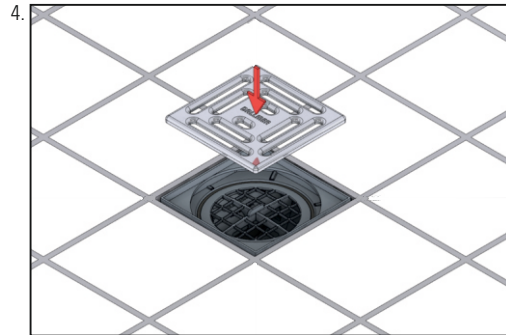

### Einbaumaße

Installation dimensions / Cotes de montage / Inbouwmaten /  
Dimensiones de montaje / Dimensões de montagem / Wymiary montażowe

## Einbau

Installation / Montage / Inbouw /  
Montaje / Montagem / Montaž

DE Passender Geruchsverschluss DalIDrain, mechanisch  
GB used trap insert DalIDrain, mechanical  
FR adaptée siphon anti-odeurs DalIDrain, mécanique  
NL geschikte stankafsluiter DalIDrain, mechanisch  
ES válido sifón antiolor DalIDrain, mecánico  
PT válido sifão anti-odor DalIDrain, mecânico  
PL pasująca syfon DalIDrain, mechanicznie