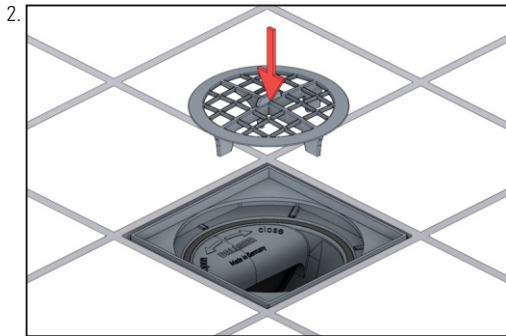

Dallmer GmbH + Co. KG
Wiebelsheidestraße 25
59757 Arnsberg
Germany

T +49 2932 9616 - 0
F +49 2932 9616 - 222
E info@dallmer.de
W dallmer.com

848000048 - 22/03

DALLMER