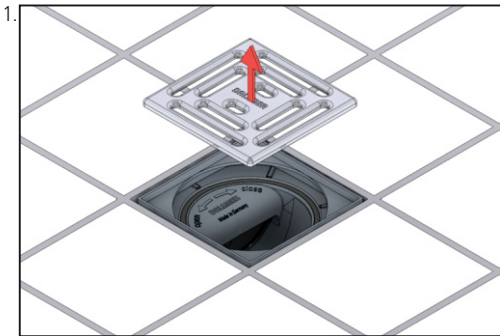

### Einbaumaße

Installation dimensions / Cotes de montage / Inbouwmaten /  
Dimensiones de montaje / Dimensões de montagem / Wymiary montażowe

## Einbau

Installation / Montage / Inbouw /  
Montaje / Montagem / Montaž

DE Passender Geruchsverschluss DalIDrain, mechanisch  
GB used trap insert DalIDrain, mechanical  
FR adaptée siphon anti-odeurs DalIDrain, mécanique  
NL geschikte stankafsluiter DalIDrain, mechanisch  
ES válido sifón antiolor DalIDrain, mecánico  
PT válido sifão anti-odor DalIDrain, mecânico  
PL pasująca syfon DalIDrain, mechanicznie