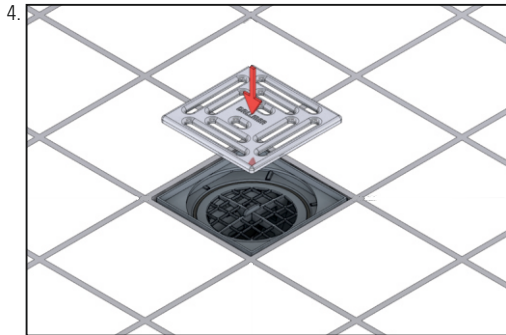

Dallmer GmbH + Co. KG
Wiebelsheidestraße 25
59757 Arnsberg
Germany

T +49 2932 9616 - 0
F +49 2932 9616 - 222
E info@dallmer.de
W dallmer.com

848000048 - 22/03

DALLMER