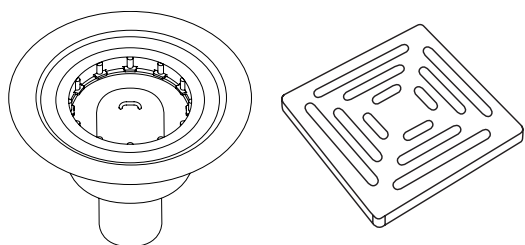

## 25hours Hotel, Zürich

Produkte: Bodenabläufe Serie 15, Roste Serie 15

Projekt: 25hours Hotel

Ort: Zürich, Schweiz

Architektur: ADP Architekten Zürich

Innenarchitektur: Alfredo Häberli Design Development

Jahr: 2012

Mit mutigen Farbkombinationen und einer Mischung aus Minimalismus und Luxus hat der Designer Alfredo Häberli ein ganz besonderes Interior für das 25hours Hotel in Zürich geschaffen. Er selbst bezeichnet diese Arbeit als eines seiner komplexesten Projekte. Eine Herausforderung bestand darin, dass das gesamte Designkonzept auf dem Bad basiert. Dort und in der Sauna kamen die Dallmer Punktabläufe der Serie 15 zum Einsatz. Getreu dem 25hours-Motto „You know one, you know none“ überrascht das Hotel mit ungewöhnlichen Highlights wie freistehenden Badewannen oder kleinen Kunstwerken, die direkt auf die Wand gemalt sind. Diese moderne Architektur passt perfekt in das dynamische, weltoffene Zürich West.