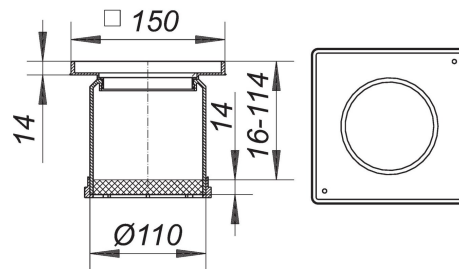

21. Mai 2022

Aufsatzrahmen KEN 10, 150 x 150 mm

Artikel Nr. **495242**
 GTIN/EAN: 4001636495242
 Rabattgruppe: 3

passend zu Ablaufgehäusen 40, 42 und 46
 sowie den Balkonablaufgehäusen 83 und 84
 Rahmen ABS, 100 x 100 mm, mit Gewindeeinsätzen,
 Verlängerung Polypropylen, hochschlagfest,
 verlängerbar mit HT-Rohr DN 100

Ersatzteile

Artikel Nr.	Bezeichnung	Abmessungen
495013	Entwässerungsring S 10	

Zubehör

Artikel Nr.	Bezeichnung	Abmessungen
405227	Ablaufgehäuse 40 DallBit, DN 50	DN 50
405135	Ablaufgehäuse 40 PE, DN 50/OD 50	DN 50
405128	Ablaufgehäuse 40 S, DN 50	DN 50
422026	Ablaufgehäuse 42 DallBit, Zulauf DN 40, DN 50	DN 50
421555	Ablaufgehäuse 42 PE, d: 56/63 mm	d: 56/63 mm
420022	Ablaufgehäuse 42 S, Zulauf DN 40, DN 50	DN 50
421722	Ablaufgehäuse 42/3, 3 Zuläufe DN 40, DN 50	DN 50
462053	Ablaufgehäuse 46 DallBit, Zulauf DN 40, DN 50	DN 50
460059	Ablaufgehäuse 46 S, Zulauf DN 40, DN 50	DN 50
831569	Aufstockelement 85	

21. Mai 2022

DALLMER

832566	Aufstockelement 85 DallBit	
495839	Geruch- u. Schaumsperr S 10, d: 92 mm	d: 92 mm
502315	Rost Cut 140	140 x 140 mm
501110	Rost E 140, 140 x 140 mm	140 x 140 mm
501219	Rost EN 140, 140 x 140 mm	140 x 140 mm
501127	Rost ES 140, massiv, 140 x 140 mm	140 x 140 mm
501172	Rost K 140, Polyamid, 140 x 140 mm	140 x 140 mm
501226	Rost Quadra 140	
501530	Rost QuadraStone Azul Bahia, 140	
501509	Rost QuadraStone individuell 140	
501523	Rost QuadraStone Nero Assoluto Zimbabwe, 140	
501561	Rost QuadraStone Padang hellgrau, 140	
501547	Rost QuadraStone Rosso Verona, 140	
501783	Rost RHS 140, 1,5 mm, rutschh., verschr., 140 x 140 mm	140 x 140 mm
501141	Rost RHS 140, massiv, rutschhemmend, 140 x 140 mm	140 x 140 mm
495020	Rückstaudichtung S 10, d: 110 mm	d: 110 mm
495143	Schmutz- und Haarfangsieb S 10, d: 91 mm	d: 91 mm