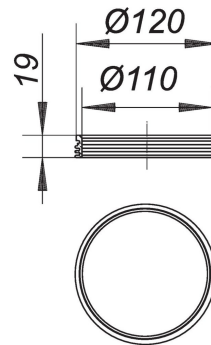

21. Mai 2022

**Rückstaudichtung S 10, d: 110 mm**

Artikel Nr. **495020**  
 GTIN/EAN: 4001636495020  
 Rabattgruppe: 3

zur Rückstausicherung zwischen Aufsatz und Ablaufgehäuse

Nur in Verbindung mit Edelstahl-Flanschring S 10 (Art. Nr. 839503) oder DallBit-Ablaufgehäusen S 10.

**Zubehör**

Artikel Nr.	Bezeichnung	Abmessungen
405227	Ablaufgehäuse 40 DallBit, DN 50	DN 50
405135	Ablaufgehäuse 40 PE, DN 50/OD 50	DN 50
405128	Ablaufgehäuse 40 S, DN 50	DN 50
422026	Ablaufgehäuse 42 DallBit, Zulauf DN 40, DN 50	DN 50
420022	Ablaufgehäuse 42 S, Zulauf DN 40, DN 50	DN 50
421722	Ablaufgehäuse 42/3, 3 Zuläufe DN 40, DN 50	DN 50
462053	Ablaufgehäuse 46 DallBit, Zulauf DN 40, DN 50	DN 50
460059	Ablaufgehäuse 46 S, Zulauf DN 40, DN 50	DN 50
510198	Aufsatz DER S 10/120, 120 x 120 mm	
510006	Aufsatz E 10, 100 x 100 mm	100 x 100 mm
510310	Aufsatz E 12, 120 x 120 mm	120 x 120 mm
510013	Aufsatz EC 10, 100 x 100 mm	100 x 100 mm
510082	Aufsatz ECN 10, Rost verschraubt, 100 x 100 mm	100 x 100 mm
510020	Aufsatz ECS 10, Rost massiv, verschraubt, 100 x 100 mm	100 x 100 mm
510044	Aufsatz EN 10, Rost verschraubt, 100 x 100 mm	100 x 100 mm
510327	Aufsatz EN 12, Rost verschraubt, 120 x 120 mm	120 x 120 mm
510334	Aufsatz ER 12, d: 120 mm	d: 120 mm