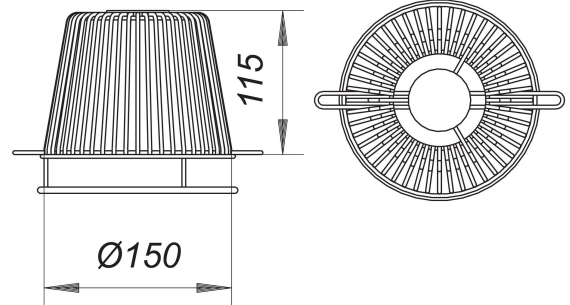

Kies-/Laubfangkorb S 15, Edelstahl, d: 150 mm

Artikelnummer: 620934

GTIN: 4001636620934

Rabattgruppe: 10

Beschreibung:

Kies-/Laubfangkorb S 15, Edelstahl, d: 150 mm
passend zu den Dachabläufen 62, 64 und den Aufstockelementen 630

Material:
Edelstahl 1.4301

Optional bei Dachabläufen 62 mit Brandschutzelement!