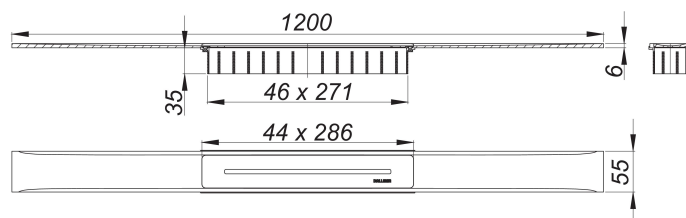

Duschrinne CeraFloor Select Edelstahl poliert, 1200 mm

Artikelnummer: 538161

GTIN: 4001636538161

Rabattgruppe: 11

Beschreibung:

Duschrinne CeraFloor Select Edelstahl poliert, 1200 mm

zum Einbau mit Ablaufgehäusen CeraFlex, CeraFlex Plan, CeraFlex senkrecht, DallFlex, DallFlex Plan, DallFlex senkrecht und Duschelementen DallFlex Floor, DallFlex Floor Plan, DallFlex Wall, DallFlex Wall Plan.

Ablaufschiene mit mehrseitigem Präzisionsgefälle, flächenbündig in der Duschrinne installiert, geeignet für Bodenbeläge von 10 – 32 mm und Wandbeläge von 12 – 24 mm (inkl. Kleberbett), Länge millimetergenau anpassbar.

Ausführung:

- Abdeckung
- Montagezubehör und Positionierhilfen
- Bauschutzabdeckung

Material:

Edelstahl 1.4301, massiv 6 mm, hochglanzpoliert, Belastungsklasse K 3 (300 kg)

Bestellhinweis CeraFloor Select: