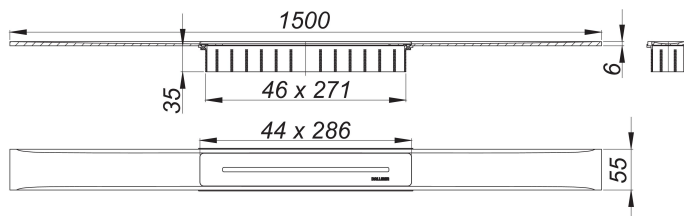

## Duschrinne CeraFloor Select Edelstahl matt, 1500 mm

Artikelnummer: 538093

GTIN: 4001636538093

Rabattgruppe: 11

### Beschreibung:

Duschrinne CeraFloor Select Edelstahl matt, 1500 mm

zum Einbau mit Ablaufgehäusen CeraFlex, CeraFlex Plan, CeraFlex senkrecht, DallFlex, DallFlex Plan, DallFlex senkrecht und Duschelementen DallFlex Floor, DallFlex Floor Plan, DallFlex Wall, DallFlex Wall Plan. Ablaufschiene mit mehrseitigem Präzisionsgefälle, flächenbündig in der Duschfläche installiert, geeignet für Bodenbeläge von 10 – 32 mm und Wandbeläge von 12 – 24 mm (inkl. Kleberbett), Länge millimetergenau anpassbar.

Ausführung:

- Abdeckung
- Montagezubehör und Positionierhilfen
- Bauschutzabdeckung

Material:

Edelstahl 1.4301, massiv 6 mm, matt satiniert, Belastungsklasse K 3 (300 kg)

Bestellhinweis CeraFloor Select:

Bitte Ablaufgehäuse CeraFlex, DallFlex oder Duschelement DallFlex Floor/Wall + Duschrinne CeraFloor Select bestellen!