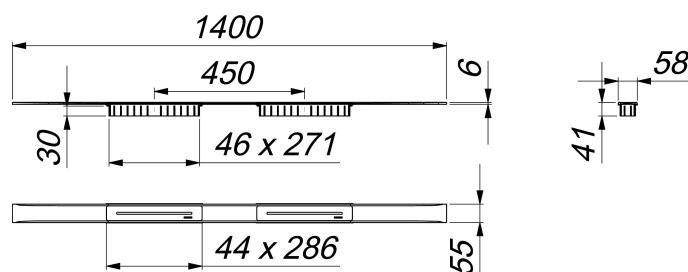

## Duschrinne CeraFloor Select Duo schwarz matt, 1400 mm

Artikelnummer: 537683

GTIN: 4001636537683

Rabattgruppe: 11

### Beschreibung:

Duschrinne CeraFloor Select Duo schwarz matt, 1400 mm

zum Einbau mit Ablaufgehäusen DallFlex Duo, DallFlex Duo Plan, DallFlex Duo senkrecht. Ablaufschiene mit mehrseitigem Präzisionsgefälle, flächenbündig in der Duschfläche installiert, geeignet für Bodenbeläge von 10 – 32 mm und Wandbeläge von 12 – 24 mm (inkl. Kleberbett), Länge millimetergenau anpassbar.

Ausführung:

- zwei Abdeckungen
- Montagezubehör und Positionierhilfen
- Bauschutzabdeckung

Material:

Edelstahl 1.4301, massiv 6 mm, Belastungsklasse K 3 (300 kg), farbig PVD-beschichtet schwarz matt

Bestellhinweis CeraFloor Select Duo: