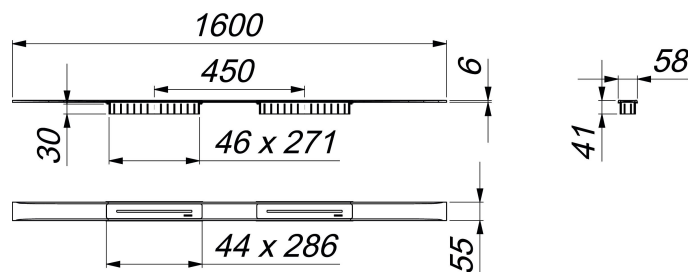

Duschrinne CeraFloor Select Duo Edelstahl poliert, 1600 mm

Artikelnummer: 537485

GTIN: 4001636537485

Rabattgruppe: 11

Beschreibung:

Duschrinne CeraFloor Select Duo Edelstahl poliert, 1600 mm

zum Einbau mit Ablaufgehäusen DallFlex Duo, DallFlex Duo Plan, DallFlex Duo senkrecht. Ablaufschiene mit mehrseitigem Präzisionsgefälle, flächenbündig in der Duschfläche installiert, geeignet für Bodenbeläge von 10 – 32 mm und Wandbeläge von 12 – 24 mm (inkl. Kleberbett), Länge millimetergenau anpassbar.

Ausführung:

- zwei Abdeckungen
- Montagezubehör und Positionierhilfen
- Bauschutzabdeckung

Material:

Edelstahl 1.4301, massiv 6 mm, hochglanzpoliert, Belastungsklasse K 3 (300 kg)

Bestellhinweis CeraFloor Select Duo: