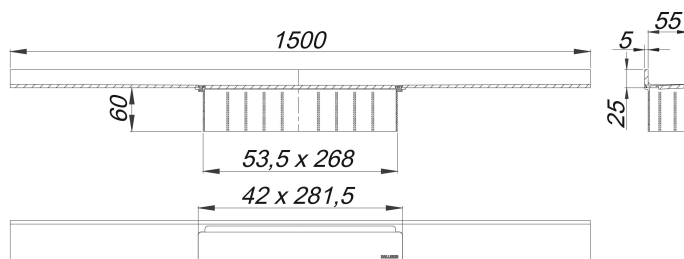

Duschrinne CeraWall Select Edelstahl matt, 1500 mm

Artikelnummer: 536471

GTIN: 4001636536471

Rabattgruppe: 11

Beschreibung:

Duschrinne CeraWall Select Edelstahl matt, 1500 mm

zum Einbau mit Ablaufgehäusen CeraFlex, CeraFlex Plan, CeraFlex senkrecht, DallFlex, DallFlex Plan, DallFlex senkrecht und Duschelementen DallFlex Wall, DallFlex Wall Plan.

Ablaufschiene mit mehrseitigem Präzisionsgefälle, sichtbar am Übergang zwischen Wand und Boden installiert, geeignet für Bodenbeläge von 10 – 24 mm und Wandbeläge von 12 – 24 mm (inkl. Kleberbett), Länge millimetergenau anpassbar.

AUSFÜHRUNG

- Abdeckung
- selbstklebendes Sicherheitsband S 3 mit Schnittschutzarmierung aus Edelstahl zum Schutz der Flächenabdichtung und Schalldämmband zur Entkoppelung vom Baukörper
- Montagezubehör und Positionierhilfen
- Bauschutzabdeckung

MATERIAL

Edelstahl 1.4301, massiv 5 mm, matt satiniert, Belastungsklasse K 3 (300 kg)

Bestellhinweis CeraWall Select:

Bitte Ablaufgehäuse CeraFlex, DallFlex oder Duschelement DallFlex Wall + Duschrinne CeraWall Select bestellen!