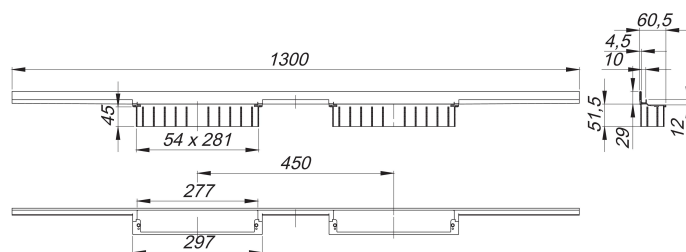

Duschrinne CeraWall Individual Duo, 1300 mm

Artikelnummer: 536020

GTIN: 4001636536020

Rabattgruppe: 11

Beschreibung:

Duschrinne CeraWall Individual Duo, 1300 mm

zum Einbau mit Ablaufgehäuse DallFlex Duo, DallFlex Duo Plan und DallFlex Duo senkrecht.

Ablaufprofil zum verdeckten Einbau am Übergang zwischen Wand und Boden, geeignet für Boden- und Wandbeläge von 12 – 24 mm (inkl. Kleberbett), Länge millimetergenau anpassbar.

Ausführung:

- selbstklebendes Sicherheitsband S 3 mit Schnittschutzarmierung aus Edelstahl zum Schutz der Flächenabdichtung und Schalldämmband zur Entkoppelung vom Baukörper
- Montagezubehör und Positionierhilfen
- Anreißschablone
- Bauschutzabdeckung

Material:

Edelstahl 1.4301

Bestellhinweis CeraWall Individual Duo:

Bitte Ablaufgehäuse DallFlex Duo + Duschrinne CeraWall Individual Duo + Abdeckung CeraWall Individual Duo bestellen!

Ersatzteile:

535559 Montage-und