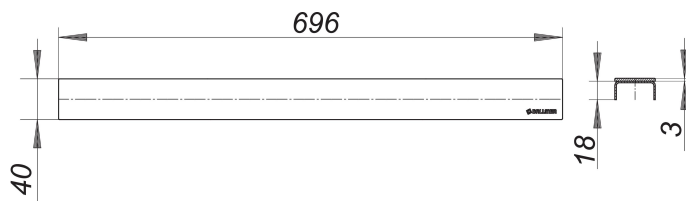

Abdeckung CeraLine messing matt, 700 mm

Artikelnummer: 527363

GTIN: 4001636527363

Rabattgruppe: 8

Beschreibung:

Abdeckung CeraLine messing matt, 700 mm

Abdeckung zu Duschrinnen CeraLine,

geeignet für Bodenbeläge 5–19 mm (inkl. Kleber), Breite 40 mm

MATERIAL

Edelstahl 1.4301, Auflage massiv 3 mm, farbig PVD beschichtet messing matt,

Belastungsklasse K 3 (300 kg)