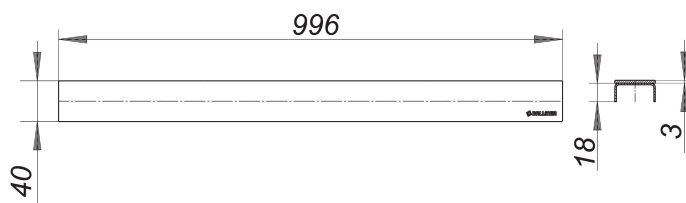

Abdeckung CeraLine rotgold matt, 1000 mm

Artikelnummer: 527318

GTIN: 4001636527318

Rabattgruppe: 8

Beschreibung:

Abdeckung CeraLine rotgold matt, 1000 mm

Abdeckung zu Duschrinnen CeraLine,
geeignet für Bodenbeläge 5–19 mm (inkl. Kleber), Breite 40 mm

MATERIAL

Edelstahl 1.4301, Auflage massiv 3 mm, farbig PVD beschichtet rotgold matt,
Belastungsklasse K 3 (300 kg)