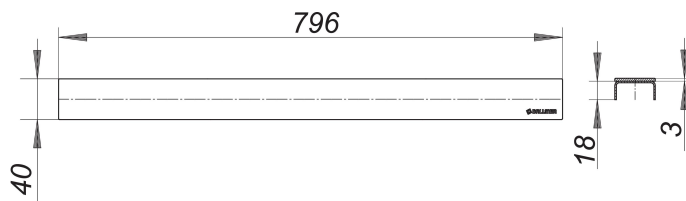

Abdeckung CeraLine schwarz matt, 800 mm

Artikelnummer: 527172

GTIN: 4001636527172

Rabattgruppe: 8

Beschreibung:

Abdeckung CeraLine schwarz matt, 800 mm

Abdeckung zu Duschrinnen CeraLine,

geeignet für Bodenbeläge 5–19 mm (inkl. Kleber), Breite 40 mm

MATERIAL

Edelstahl 1.4301, Auflage massiv 3 mm, farbig PVD beschichtet schwarz matt,

Belastungsklasse K 3 (300 kg)