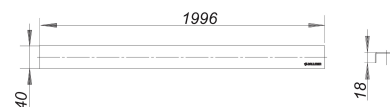

Abdeckung CeraLine Standard, 2000 mm

Artikelnummer: 524270

GTIN: 4001636524270

Rabattgruppe: 8

Beschreibung:

Abdeckung CeraLine Standard, 2000 mm

Abdeckung zu Duschrinnen CeraLine,

geeignet für Bodenbeläge 2–16 mm (inkl. Kleber), Breite 40 mm

Material:

Edelstahl 1.4301, Belastungsklasse K 3 (300 kg)