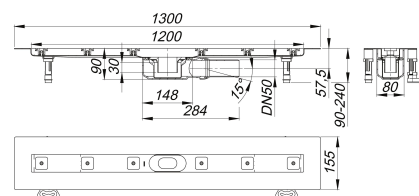

Duschrinne CeraLine Plan F 1200 mm, DN 50

Artikelnummer: 523082

GTIN: 4001636523082

Rabattgruppe: 8

Beschreibung:

Duschrinne CeraLine Plan F 1200 mm, DN 50

für die Montage in der Fläche

mit einem Ablaufgehäuse, Ablaufstutzen DN 50 seitlich, mit Kugelgelenk, verstellbar von 0 – 15 Grad

Ausführung:

- schallentkoppelnde Montagefüße zur Höheneinstellung
- besonderer Flansch zum sicheren Anschluss an Verbundabdichtungen gemäß DIN 18534
- Geruchs- und Reinigungsverschluss, Sperrwasserhöhe 30 mm
- höhenverstellbare Justierschrauben
- Bauschutz
- Fliesenanschlag
- Rahmenklemmstück

Material:

Rinnenkörper Edelstahl 1.4301, Ablaufkörper Polypropylen, hochschlagfest

Mögliche Sonderausführungen für Duschrinnen CeraLine Plan F: Zwischenlängen bis 1200 mm. Bitte anfragen!

Längen 600 mm - 1100 mm geeignet für das Poresta® BFR 75 Universalrinnenboard!

Ablaufleistungen nach DIN EN 1253:

Nennweite	Produktnorm	Min. Ablaufleistung nach Norm	Anstauhöhe nach Norm
DN 50	DIN EN 1253	0,80 l/s	20,00 mm

Ersatzteile:

523983 Stellschrauben-Set