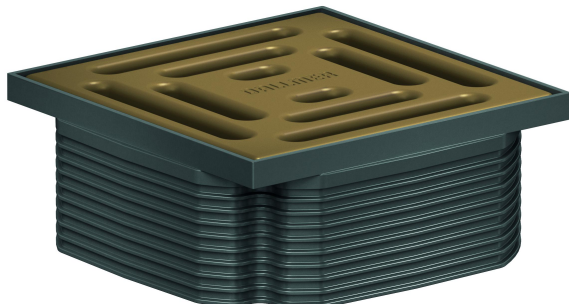

Aufsatz DalIDrain Pure, grünbraun, 100 x 100 mm

Artikelnummer: 518118

GTIN: 4001636518118

Rabattgruppe: 6

Beschreibung:

Aufsatz DalIDrain Pure, grünbraun, 100 x 100 mm

Aufsatz mit Edelstahlrost im Kunststoffrahmen, passend zu Ablaufgehäusen DalIDrain, Aufstockelement DalIDrain.

AUSFÜHRUNG

- Rost aus farbig matt lackiertem Edelstahl, Rahmen aus dunkelgrauem Kunststoff
- Mit Positionierhilfe seitenverstellbar +/- 2,5 mm
- Aufsatzverlängerung kürzbar für Bodenbeläge 10 – 36 mm (inkl. Kleber)

MATERIAL

Rost Edelstahl 1.4301, Belastungsklasse K 3 (300 kg); Aufsatzverlängerung und Rahmen aus ABS

Aufsatz DalIDrain Pure, grünbraun, 100 x 100 mm