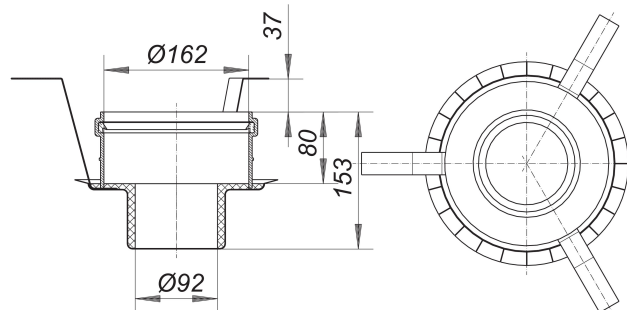

Brandschutz-Rohbauelement 1, DN 50/DN 70

Artikelnummer: 515018

GTIN: 4001636515018

Rabattgruppe: 3

Beschreibung:

Brandschutz-Rohbauelement 1, DN 50/DN 70

passend zu Duschrinnen CeraLine senkrecht F Duo 1200-2000 mm, Ablaufgehäusen 61 HT, 61 HT DallBit, 61 GA, 61 GA DallBit, Bodenabläufen 61 HT/E, 61 HT/KE in den Nennweiten DN 50 und DN 50/DN 70 ohne Zulauf, Dachabläufen 62 Schraubflansch, DallBit und FPO-PP in Nennweite DN 70.

Zur Montage in Kernbohrungen (d: 200 mm) in F 30/60/90/120-Decken.

Ausführung:

- Einschubelement
- Quellstoffeinlage
- Haltebügel
- Schalungshilfe
- Schallschutzmanschette
- Bauschutzdeckel

Anschluss von:

Kunststoffrohr DN 50 und DN 70 über Rohrmuffe