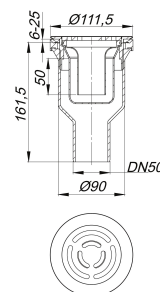

Duschwannenablauf ORIO V Select, Edelstahl matt, DN 50

Artikelnummer: 161321

GTIN: 4001636161321

Rabattgruppe: 1

Beschreibung:

Duschwannenablauf ORIO V Select, Edelstahl matt, DN 50
nach DIN EN 274
für flache Duschwannen mit einem Ablaufloch von d: 90 mm

AUSFÜHRUNG

- senkrechter Ablaufstutzen DN 50
- Geruchsverschluss zur Reinigung komplett herausnehmbar, Sperrwasserhöhe 50 mm (gemäß DIN EN 274)
- Bauschutzdeckel/Montageschlüssel

MATERIAL

Ablaufgehäuse Polypropylen, hochschlagfest
Design-Rost Edelstahl 1.4404, massiv 5 mm, matt satiniert