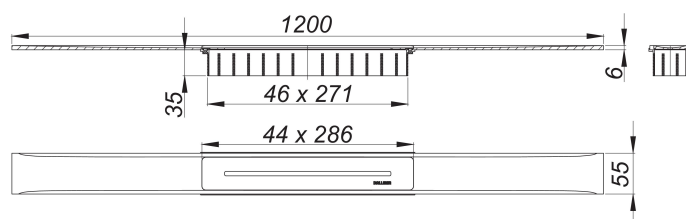

Listwa odpływowa CeraFloor Select stal nierdzewna polerowana, 1200 mm

Numer artykułu: 538161

GTIN: 4001636538161

Grupa rabatowa: 11

Opis:

Listwa odpływowa CeraFloor Select stal nierdzewna polerowana, 1200 mm do montażu z korpusem wpustu CeraFlex, CeraFlex Plan, CeraFlex pionowym, DallFlex, DallFlex Plan, DallFlex pionowym oraz elementem natryskowym DallFlex Floor, DallFlex Floor Plan, DallFlex Wall, DallFlex Wall Plan.

Szyna odpływowa z wielostronnym spadkiem precyzyjnym, instalowana w poziomie posadzki, odpowiednia do wykładzin podłogowych o grubości 10 – 32 mm i wykładzin ściennych o grubości 12 – 24 mm (z warstwą kleju), regulowana na długość co do milimetra.

wersja z:

- pokrywą
- akcesoriami montażowymi i pozycjonującymi
- montażową pokrywą ochronną

materiał:

stal nierdzewna 1.4301, grubość 6 mm, polerowana na wysoki połysk, klasa obciążenia K 3 (300 kg)

Ordering CeraFloor Select: