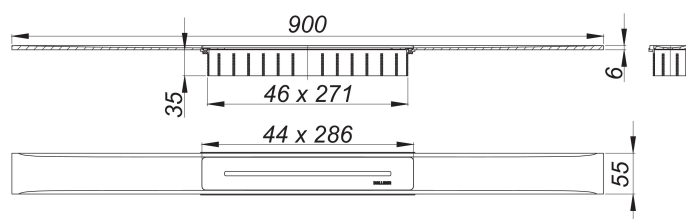

# Listwa odpływowa CeraFloor Select stal nierdzewna polerowana, 900 mm

Numer artykułu: 538123

GTIN: 4001636538123

Grupa rabatowa: 11

## Opis:

Listwa odpływowa CeraFloor Select stal nierdzewna polerowana, 900 mm do montażu z korpusem wpustu CeraFlex, CeraFlex Plan, CeraFlex pionowym, DallFlex, DallFlex Plan, DallFlex pionowym oraz elementem natryskowym DallFlex Floor, DallFlex Floor Plan, DallFlex Wall, DallFlex Wall Plan.

Szyna odpływowa z wielostronnym spadkiem precyzyjnym, instalowana w poziomie posadzki, odpowiednia do wykładzin podłogowych o grubości 10 – 32 mm i wykładzin ściennych o grubości 12 – 24 mm (z warstwą kleju), regulowana na długość co do milimetra.

wersja z:

- pokrywą
- akcesoriami montażowymi i pozycjonującymi
- montażową pokrywą ochronną

materiał:

stal nierdzewna 1.4301, grubość 6 mm, polerowana na wysoki połysk, klasa obciążenia K 3 (300 kg)

Ordering CeraFloor Select: