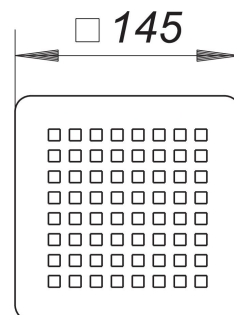

Ruszt Quadra 145r10, 145 x 145 mm

Numer artykułu: 502179

GTIN: 4001636502179

Grupa rabatowa: 3

Opis:

Ruszt Quadra 145r10, 145 x 145 mm

promień 10, do jednoczęściowych brodzików z kamienia naturalnego

ruszt ozdobny:

powierzchnia matowa satynowa, z kwadratowymi otworami odpływowymi

materiał:

stal nierdzewna 1.4301, grubość 5 mm