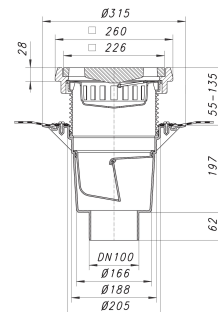

avaloir de cour et de parking 616.1 DallBit, DN 100

Référence de l'article: 862266

GTIN: 4001636862266

Groupe de rabais: 3

Description :

avaloir de cour et de parking 616.1 DallBit, DN 100

cadre et grille en fonte, à visser, classe de charge B (jusqu'à 12,5 t)

Débits d'écoulement selon la norme DIN EN 1253:

Nominal diameter	Norme de produit	Débit d'écoulement min. selon la norme	Niveau d'eau conforme à la norme
DN 100	DIN EN 1253	4,50 l/s	35,00 mm

Pièces détachées :

860996 grille en fonte pour 605/606/615/616