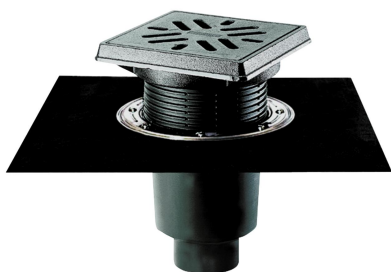

avaloir de cour et de parking 616.1 DallBit, DN 100

Référence de l'article: 862266

GTIN: 4001636862266

Groupe de rabais: 3

Description :

avaloir de cour et de parking 616.1 DallBit, DN 100

cadre et grille en fonte, à visser, classe de charge B (jusqu'à 12,5 t)

Débits d'écoulement selon la norme DIN EN 1253:

Nominal diameter	Norme de produit	Débit d'écoulement min. selon la norme	Niveau d'eau conforme à la norme
DN 100	DIN EN 1253	4,50 l/s	35,00 mm

Pièces détachées :

860996 grille en fonte pour 605/606/615/616