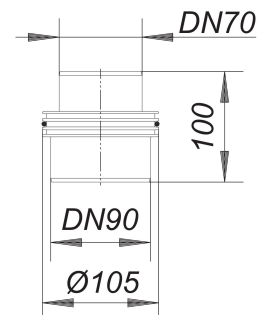

raccord embrochable pour aérateur de conduit 900, DN 70/DN 90

Référence de l'article: 850614

GTIN: 4001636850614

Groupe de rabais: 4

Description :

raccord embrochable pour aérateur de conduit 900, DN 70/DN 90

pour raccordement du aérateur de conduit 900 aux conduites d'eau usées DN 70 et DN 90