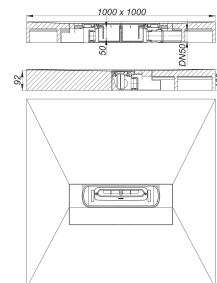

élément de douche DallFlex Compact, DN 50, 1 x 1 m

Référence de l'article: 540218

GTIN: 4001636540218

Groupe de rabais: 11

Description :

élément de douche DallFlex Compact, DN 50, 1 x 1 m
avec point d'évacuation central, pour montage avec caniveaux de douche Zentrix, CeraNiveau et CeraFrame. Raccord d'écoulement DN 50 latéral, positionnement variable sans outils sur trois côtés, à rotule, réglable de 0 – 15 degrés

spécificités

- système de corps d'avaloir DallFlex selon la norme DIN EN 1253
- collerette d'étanchéité flexible pour imperméabilisations composites et pour membranes étanches
- siphon de nettoyage anti-odeurs, hauteur du siphon 50 mm (selon la norme EN 1253)
- coiffe de protection
- adapté aux fauteuils roulants à partir de carreaux de 5 x 5 cm
- raccord d'écoulement en polypropylène (obligatoire de commander également le manchon à coller en PVC, DN 50, réf. 691125)