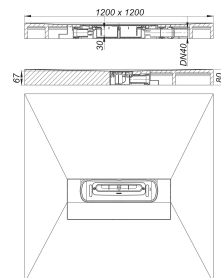

élément de douche DallFlex Compact Plan, DN 40, 1,2 x 1,2 m

Référence de l'article: 540188

GTIN: 4001636540188

Groupe de rabais: 11

Description :

élément de douche DallFlex Compact Plan, DN 40, 1,2 x 1,2 m
avec point d'évacuation central, pour montage avec caniveaux de douche Zentrix, CeraNiveau et CeraFrame. Raccord d'écoulement DN 40 latéral, positionnement variable sans outils sur trois côtés, à rotule, réglable de 0 – 15 degrés

spécificités

- système de corps d'avaloir DallFlex Plan
- collerette d'étanchéité flexible pour imperméabilisations composites et pour membranes étanches
- siphon de nettoyage anti-odeurs, hauteur du siphon 30 mm (déviant à la norme EN 1253)
- coiffe de protection
- adapté aux fauteuils roulants à partir de carreaux de 5 x 5 cm