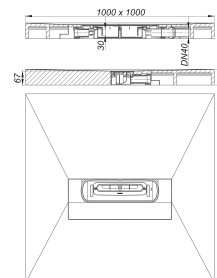

élément de douche DallFlex Compact Plan, DN 40, 1 x 1 m

Référence de l'article: 540171

GTIN: 4001636540171

Groupe de rabais: 11

Description :

élément de douche DallFlex Compact Plan, DN 40, 1 x 1 m

avec point d'évacuation central, pour montage avec caniveaux de douche Zentrix, CeraNiveau et CeraFrame. Raccord d'écoulement DN 40 latéral, positionnement variable sans outils sur trois côtés, à rotule, réglable de 0 – 15 degrés

spécificités

- système de corps d'avaloir DallFlex Plan
- collerette d'étanchéité flexible pour imperméabilisations composites et pour membranes étanches
- siphon de nettoyage anti-odeurs, hauteur du siphon 30 mm (déviant à la norme EN 1253)
- coiffe de protection
- adapté aux fauteuils roulants à partir de carreaux de 5 x 5 cm