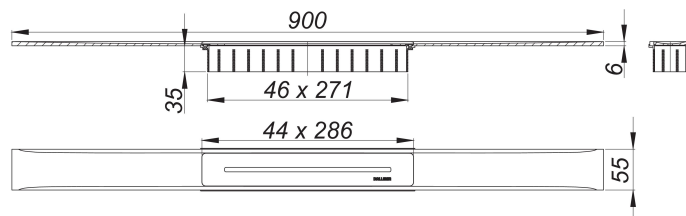

caniveau de douche CeraFloor Select laiton mat, 900 mm

Référence de l'article: 538390

GTIN: 4001636538390

Groupe de rabais: 11

Description :

caniveau de douche CeraFloor Select laiton mat, 900 mm

pour installation avec corps d'avaloir DallFlex, DallFlex Plan, DallFlex vertical et élément de douche DallFlex Floor, DallFlex Floor Plan, DallFlex Wall, DallFlex Wall Plan.

Rigole d'écoulement avec une pente précise sur plusieurs côtés, installée à fleur de sol et conçue pour revêtements de sol de 10 à 32 mm et revêtements mural de 12 à 24 mm (colle incluse), longueur ajustable sur millimètre.

spécificités :

- cache
- accessoires de montage et positionnement
- coiffe de protection

matériau :

acier inox 1.4301, massif 6 mm, classe de charge K 3 (300 kg), revêtement PVD laiton mat

Indications de commande pour le CeraFloor Select :

Obligation de commander le corps d'avaloir DallFlex ou élément de douche DallFlex Floor/Wall + le caniveau de douche CeraFloor Select.

Pièces détachées :

535573 bouchon CeraWall S

535887