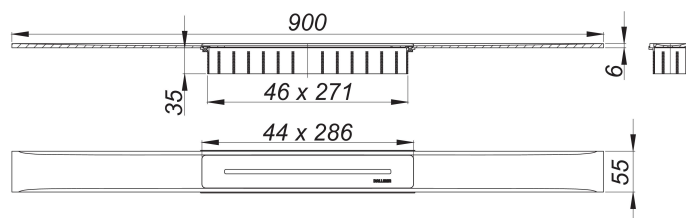

## caniveau de douche CeraFloor Select or rouge mat, 900 mm

Référence de l'article: 538321

GTIN: 4001636538321

Groupe de rabais: 11

### Description :

caniveau de douche CeraFloor Select or rouge mat, 900 mm

pour installation avec corps d'avaloir DallFlex, DallFlex Plan, DallFlex vertical et élément de douche DallFlex Floor, DallFlex Floor Plan, Dall-Flex Wall, DallFlex Wall Plan.

Rigole d'écoulement avec une pente précise sur plusieurs côtés, installée à fleur de sol et conçue pour revêtements de sol de 10 à 32 mm et revêtements mural de 12 à 24 mm (colle incluse), longueur ajustable sur millimètre.