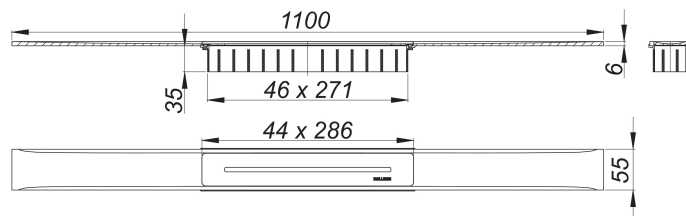

## caniveau de douche CeraFloor Select noir mat, 1100 mm

Référence de l'article: 538284

GTIN: 4001636538284

Groupe de rabais: 11

### Description :

caniveau de douche CeraFloor Select noir mat, 1100 mm

pour installation avec corps d'avaloir DallFlex, DallFlex Plan, DallFlex vertical et élément de douche DallFlex Floor, DallFlex Floor Plan, DallFlex Wall, DallFlex Wall Plan.

Rigole d'écoulement avec une pente précise sur plusieurs côtés, installée à fleur de sol et conçue pour revêtements de sol de 10 à 32 mm et revêtements mural de 12 à 24 mm (colle incluse), longueur ajustable sur millimètre.