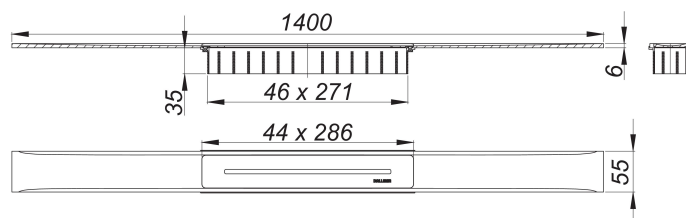

caniveau de douche CeraFloor Select acier inox poli, 1400 mm

Référence de l'article: 538185

GTIN: 4001636538185

Groupe de rabais: 11

Description :

caniveau de douche CeraFloor Select acier inox poli, 1400 mm

pour installation avec corps d'avaloir DallFlex, DallFlex Plan, DallFlex vertical et élément de douche DallFlex Floor, DallFlex Floor Plan, DallFlex Wall, DallFlex Wall Plan.

Rigole d'écoulement avec une pente précise sur plusieurs côtés, installée à fleur de sol et conçue pour revêtements de sol de 10 à 32 mm et revêtements mural de 12 à 24 mm (colle incluse), longueur ajustable sur millimètre.

spécificités :

- cache
- accessoires de montage et positionnement
- coiffe de protection

matériau :

acier inox 1.4301, massif 6 mm, poli, classe de charge K 3 (300 kg)

Indications de commande pour le CeraFloor Select :

Obligation de commander le corps d'avaloir DallFlex ou élément de douche DallFlex Floor/Wall + le caniveau de douche CeraFloor Select.

Pièces détachées :

535573 bouchon CeraWall S

535887

535580 kit de montage pour ajustage en hauteur