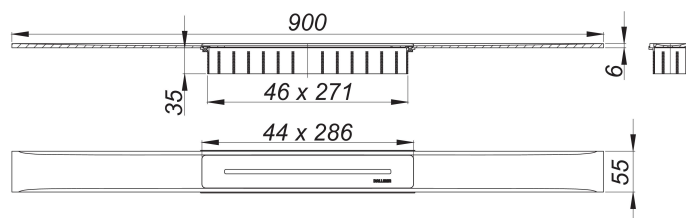

## caniveau de douche CeraFloor Select acier inox poli, 900 mm

Référence de l'article: 538123

GTIN: 4001636538123

Groupe de rabais: 11

### Description :

caniveau de douche CeraFloor Select acier inox poli, 900 mm

pour installation avec corps d'avaloir DallFlex, DallFlex Plan, DallFlex vertical et élément de douche DallFlex Floor, DallFlex Floor Plan, DallFlex Wall, DallFlex Wall Plan.

Rigole d'écoulement avec une pente précise sur plusieurs côtés, installée à fleur de sol et conçue pour revêtements de sol de 10 à 32 mm et revêtements mural de 12 à 24 mm (colle incluse), longueur ajustable sur millimètre.

spécificités :

- cache
- accessoires de montage et positionnement
- coiffe de protection

matériau :

acier inox 1.4301, massif 6 mm, poli, classe de charge K 3 (300 kg)

Indications de commande pour le CeraFloor Select :