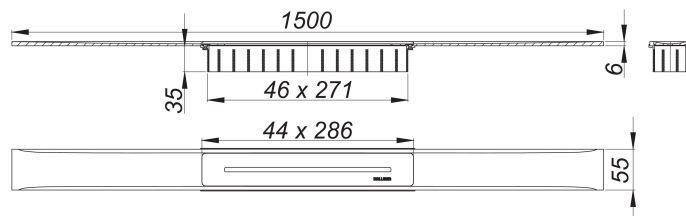

caniveau de douche CeraFloor Select acier inox mat, 1500 mm

Référence de l'article: 538093

GTIN: 4001636538093

Groupe de rabais: 11

Description :

caniveau de douche CeraFloor Select acier inox mat, 1500 mm

pour installation avec corps d'avaloir DallFlex, DallFlex Plan, DallFlex vertical et élément de douche DallFlex Floor, DallFlex Floor Plan, DallFlex Wall, DallFlex Wall Plan.

Rigole d'écoulement avec une pente précise sur plusieurs côtés, installée à fleur de sol et conçue pour revêtements de sol de 10 à 32 mm et revêtements mural de 12 à 24 mm (colle incluse), longueur ajustable sur millimètre.

spécificités :

- cache
- accessoires de montage et positionnement
- coiffe de protection

matériau :

acier inox 1.4301, massif 6 mm, mat satiné, classe de charge K 3 (300 kg)

Pièces détachées :

535573 bouchon CeraWall S