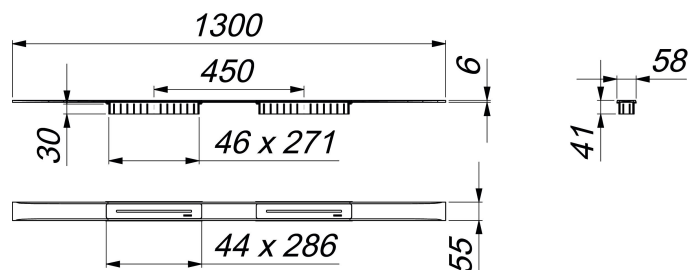

caniveau de douche CeraFloor Select Duo noir mat 1300 mm

Référence de l'article: 537676

GTIN: 4001636537676

Groupe de rabais: 11

Description :

caniveau de douche CeraFloor Select Duo noir mat 1300 mm

pour installation avec corps d'avaloir DallFlex Duo, DallFlex Duo Plan et DallFlex Duo vertical.

Rigole d'écoulement avec une pente précise sur plusieurs côtés, installée à fleur de sol et conçue pour revêtements de sol de 10 à 32 mm et revêtements mural de 12 à 24 mm (colle incluse), longueur ajustable sur millimètre.

spécificités :

- deux caches
- accessoires de montage et positionnement
- coiffe de protection

matériau :

acier inox 1.4301, massif 6 mm, classe de charge K 3 (300 kg), enduction PVD noir mat

Indications de commande pour CeraFloor Select Duo :