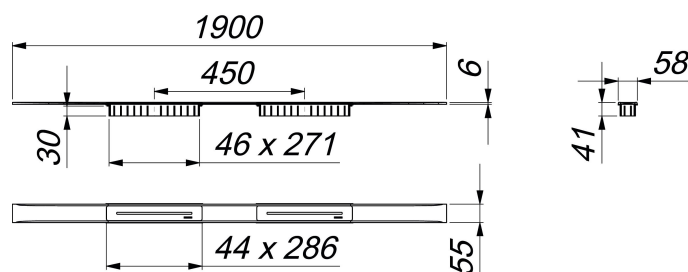

caniveau de douche CeraFloor Select Duo acier inox poli, 1900 mm

Référence de l'article: 537515

GTIN: 4001636537515

Groupe de rabais: 11

Description :

caniveau de douche CeraFloor Select Duo acier inox poli, 1900 mm

pour installation avec corps d'avaloir DallFlex Duo, DallFlex Duo Plan et DallFlex Duo vertical.

Rigole d'écoulement avec une pente précise sur plusieurs côtés, installée à fleur de sol et conçue pour revêtements de sol de 10 à 32 mm et revêtements mural de 12 à 24 mm (colle incluse), longueur ajustable sur millimètre.

spécificités :

- deux caches
- accessoires de montage et positionnement
- coiffe de protection

matériau :

acier inox 1.4301, massif 6 mm, poli, classe de charge K 3 (300 kg)

Indications de commande pour CeraFloor Select Duo :