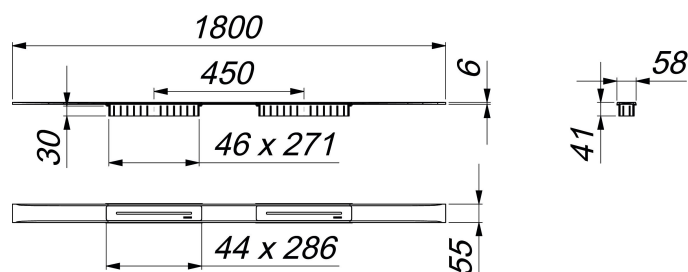

caniveau de douche CeraFloor Select Duo acier inox poli, 1800 mm

Référence de l'article: 537508

GTIN: 4001636537508

Groupe de rabais: 11

Description :

caniveau de douche CeraFloor Select Duo acier inox poli, 1800 mm

pour installation avec corps d'avaloir DallFlex Duo, DallFlex Duo Plan et DallFlex Duo vertical.

Rigole d'écoulement avec une pente précise sur plusieurs côtés, installée à fleur de sol et conçue pour revêtements de sol de 10 à 32 mm et revêtements mural de 12 à 24 mm (colle incluse), longueur ajustable sur millimètre.

spécificités :

- deux caches
- accessoires de montage et positionnement
- coiffe de protection

matériau :

acier inox 1.4301, massif 6 mm, poli, classe de charge K 3 (300 kg)

Indications de commande pour CeraFloor Select Duo :