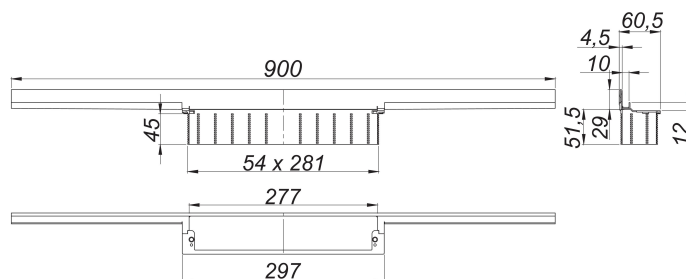

caniveau de douche CeraWall Individual laiton mat, 900 mm

Référence de l'article: 536952

GTIN: 4001636536952

Groupe de rabais: 11

Description :

caniveau de douche CeraWall Individual laiton mat, 900 mm

pour installation avec corps d'avaloir DallFlex, DallFlex Plan, DallFlex vertical et élément de douche DallFlex Wall, DallFlex Wall Plan.

Profilé d'écoulement avec une pente latérale intégrée, pour un montage masqué au mur et conçue pour revêtements de sol et muraux de 12 à 24 mm (colle incluse), longueur ajustable sur millimètre

spécificités :

- accessoires de montage et positionnement
- ruban de sécurité S 3 autocollant avec armature anti-coupures en inox et isolation acoustique
- gabarit de traçage
- coiffe de protection

matériau :

acier inox 1.4301, acier inox 1.4301, enduction PVD laiton mat

Pièces détachées :

535788