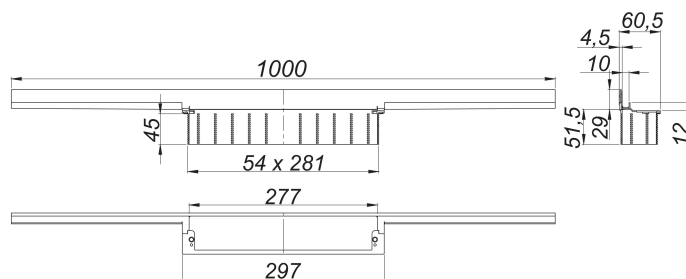

caniveau de douche CeraWall Individual or rouge mat, 1000 mm

Référence de l'article: 536914

GTIN: 4001636536914

Groupe de rabais: 11

Description :

caniveau de douche CeraWall Individual or rouge mat, 1000 mm

pour installation avec corps d'avaloir DallFlex, DallFlex Plan, DallFlex vertical et élément de douche DallFlex Wall, DallFlex Wall Plan.

Profilé d'écoulement avec une pente latérale intégrée, pour un montage masqué au mur et conçue pour revêtements de sol et muraux de 12 à 24 mm (colle incluse), longueur ajustable sur millimètre

Pièces détachées :

535788