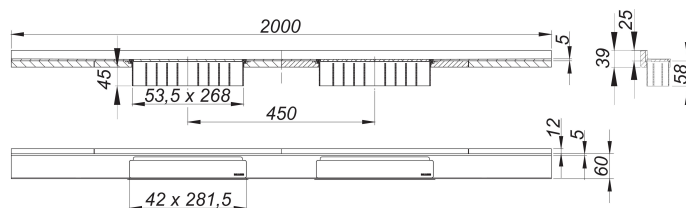

caniveau de douche CeraWall Select N Duo acier inox mat, 2000 mm

Référence de l'article: 536884

GTIN: 4001636536884

Groupe de rabais: 11

Description :

caniveau de douche CeraWall Select N Duo acier inox mat, 2000 mm

pour installation avec corps d'avaloir DallFlex Duo, DallFlex Duo Plan et DallFlex Duo vertical.

Rigole d'écoulement avec une pente précise sur plusieurs côtés, installée de façon visible au mur, conçue pour revêtements de sol et muraux de 24 à 32 mm (colle incluse), longueur ajustable sur millimètre.

spécificités

- deux caches
- ruban de sécurité S 3 autocollant avec armature anti-coupures en inox et isolation acoustique
- accessoires de montage et positionnement
- coiffe de protection

matériau

acier inox 1.4301, massif 5 mm, mat satiné, classe de charge K 3 (300 kg)