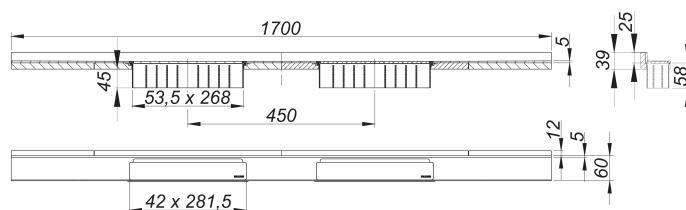

## caniveau de douche CeraWall Select N Duo acier inox poli, 1700 mm

Référence de l'article: 536693

GTIN: 4001636536693

Groupe de rabais: 11

### Description :

caniveau de douche CeraWall Select N Duo acier inox poli, 1700 mm

pour installation avec corps d'avaloir DallFlex Duo, DallFlex Duo Plan et DallFlex Duo vertical.

Rigole d'écoulement avec une pente précise sur plusieurs côtés, installée de façon visible au mur, conçue pour revêtements de sol et muraux de 24 à 32 mm (colle incluse), longueur ajustable sur millimètre.

#### matériau

acier inox 1.4301, massif 5 mm, poli, classe de charge K 3 (300 kg)

Indications de commande pour le système CeraWall Select N Duo :

Obligation de commander le corps d'avaloir DallFlex Duo + le caniveau de douche CeraWall Select N Duo.