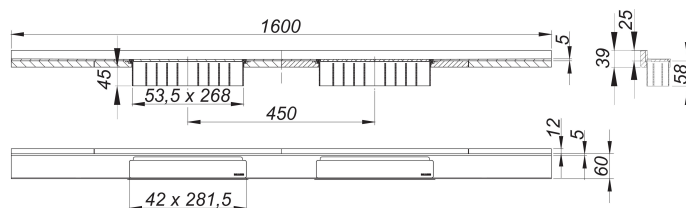

caniveau de douche CeraWall Select N Duo acier inox poli, 1600 mm

Référence de l'article: 536686

GTIN: 4001636536686

Groupe de rabais: 11

Description :

caniveau de douche CeraWall Select N Duo acier inox poli, 1600 mm
pour installation avec corps d'avaloir DallFlex Duo, DallFlex Duo Plan et DallFlex Duo vertical.

Rigole d'écoulement avec une pente précise sur plusieurs côtés, installée de façon visible au mur, conçue pour revêtements de sol et muraux de 24 à 32 mm (colle incluse), longueur ajustable sur millimètre.

spécificités

- deux caches
- ruban de sécurité S 3 autocollant avec armature anti-coupures en inox et isolation acoustique
- accessoires de montage et positionnement
- coiffe de protection

matériau

acier inox 1.4301, massif 5 mm, poli, classe de charge K 3 (300 kg)